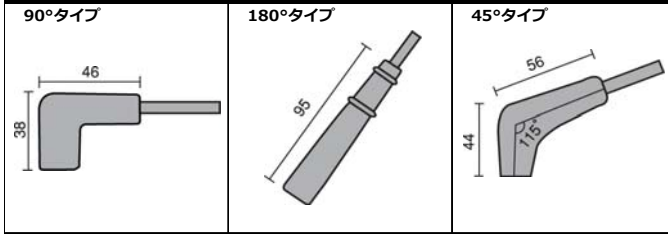

### 汎用品形状

※上図の形状のみ装着可となります。

プラグブーツ角	カラー【○：設定有 ▲：受注生産 -：設定無】				価 格
	コード赤	コード黄	コード青	コード黒	
90°タイプ	○	○	○	○	¥7,500
180°タイプ	○	○	○	○	¥7,500
45°タイプ	○	○	○	○	¥7,500

※現車で形状をご確認の上、必要本数をご注文願います。

※専用設定が無い場合のみ、汎用品での対応となります。

### 汎用品不適合例

※上図のA～Cを含めた特殊形状につきましては、汎用品の装着が不可となりますのでご注意ください。

構成部品	数量
ホットワイヤー本体	× 1
プラグコード寸法 580mm アースコード寸法 180mm	
シュリンクチューブ	× 1
サブプレッサージョイント	
ターミナルナット	
ホットワイヤーステッカー	