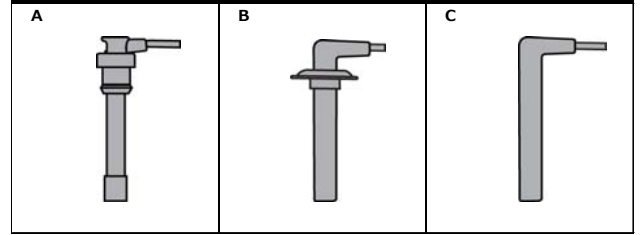

### 汎用品形状

※上図の形状のみ装着可となります。

プラグブーツ角	カラー【○：設定有 ▲：受注生産 -：設定無】				価 格
	コード赤	コード黄	コード青	コード黒	
90°タイプ	○	○	○	○	¥7,500
180°タイプ	○	○	○	○	¥7,500
45°タイプ	○	○	○	○	¥7,500

※現車で形状をご確認の上、必要本数をご注文願います。

※専用設定が無い場合のみ、汎用品での対応となります。

### 汎用品不適合例

※上図のA～Cを含めた特殊形状につきましては、汎用品の装着が不可となりますのでご注意ください。

構成部品	数量
ホットワイヤー本体	× 1
プラグコード寸法 580mm アースコード寸法 180mm	
シュリンクチューブ	× 1
サブプレッサージョイント	
ターミナルナット	
ホットワイヤーステッカー	